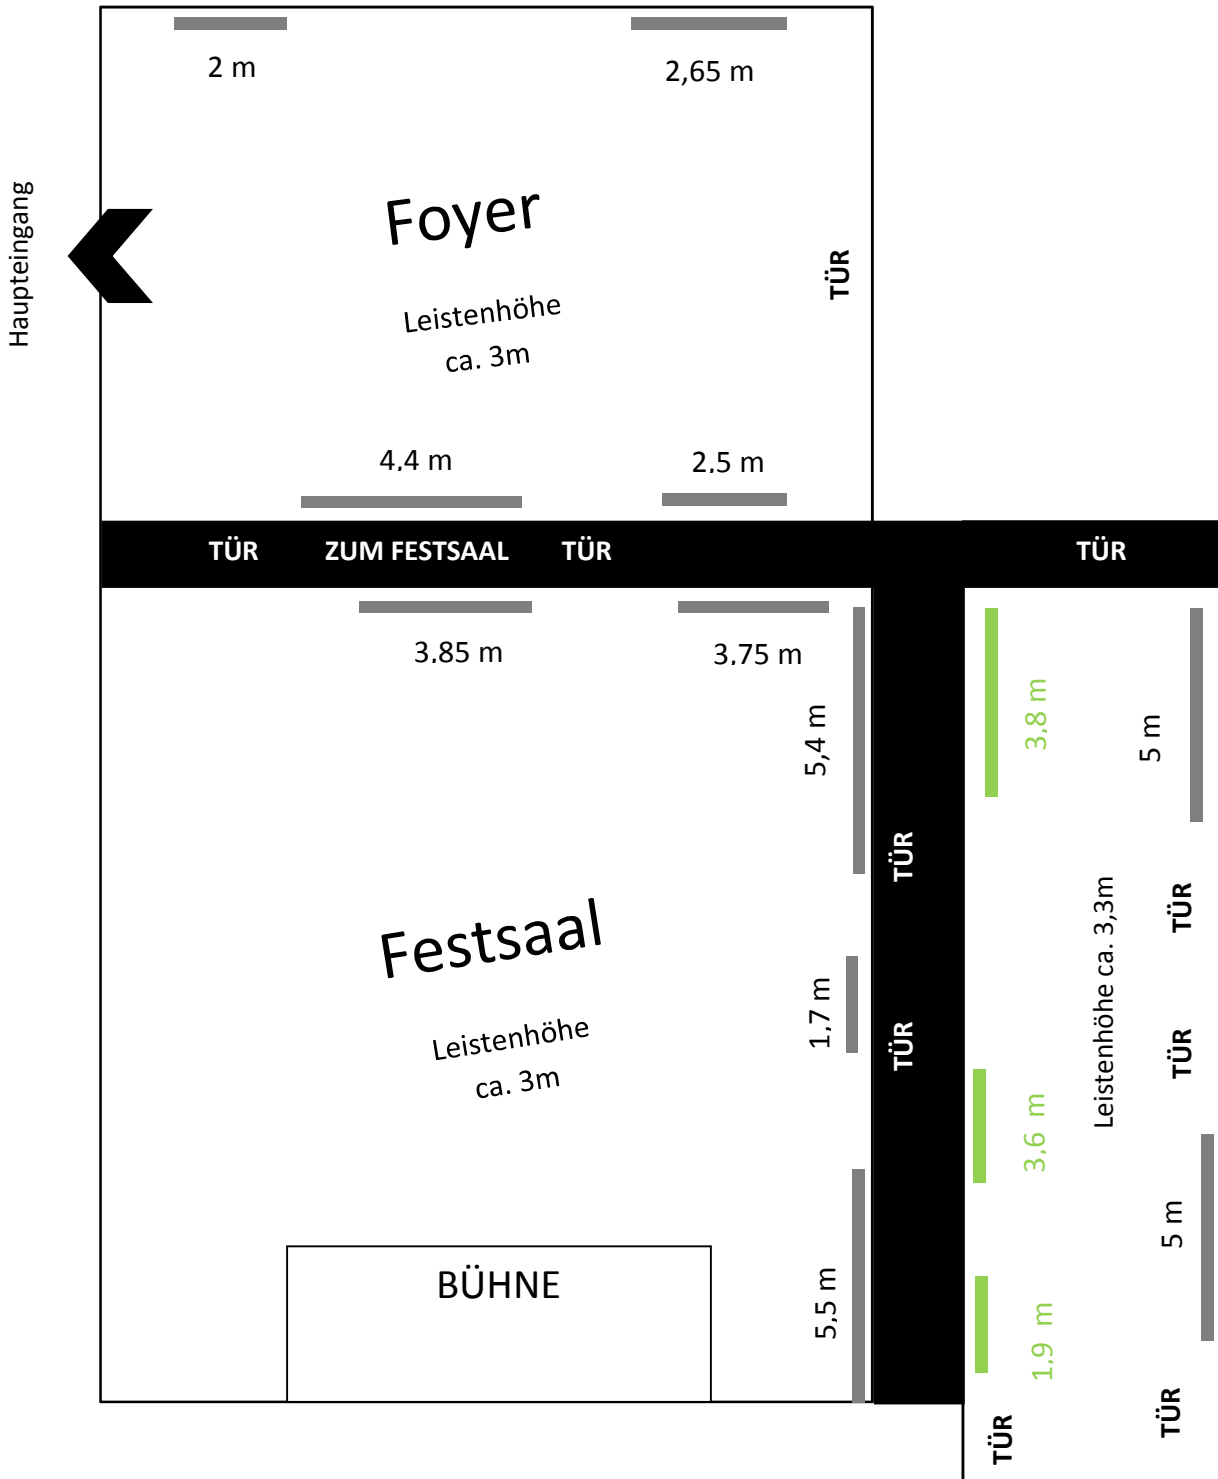

EG (Foyer, Saal, Gang)
Gesamt 51 m Ausstellungsfläche

Treppe ins OG

Nicht maßstabsgetreu

OG, Balustrade & Gang
Gesamt 31,4 m Ausstellungsfläche