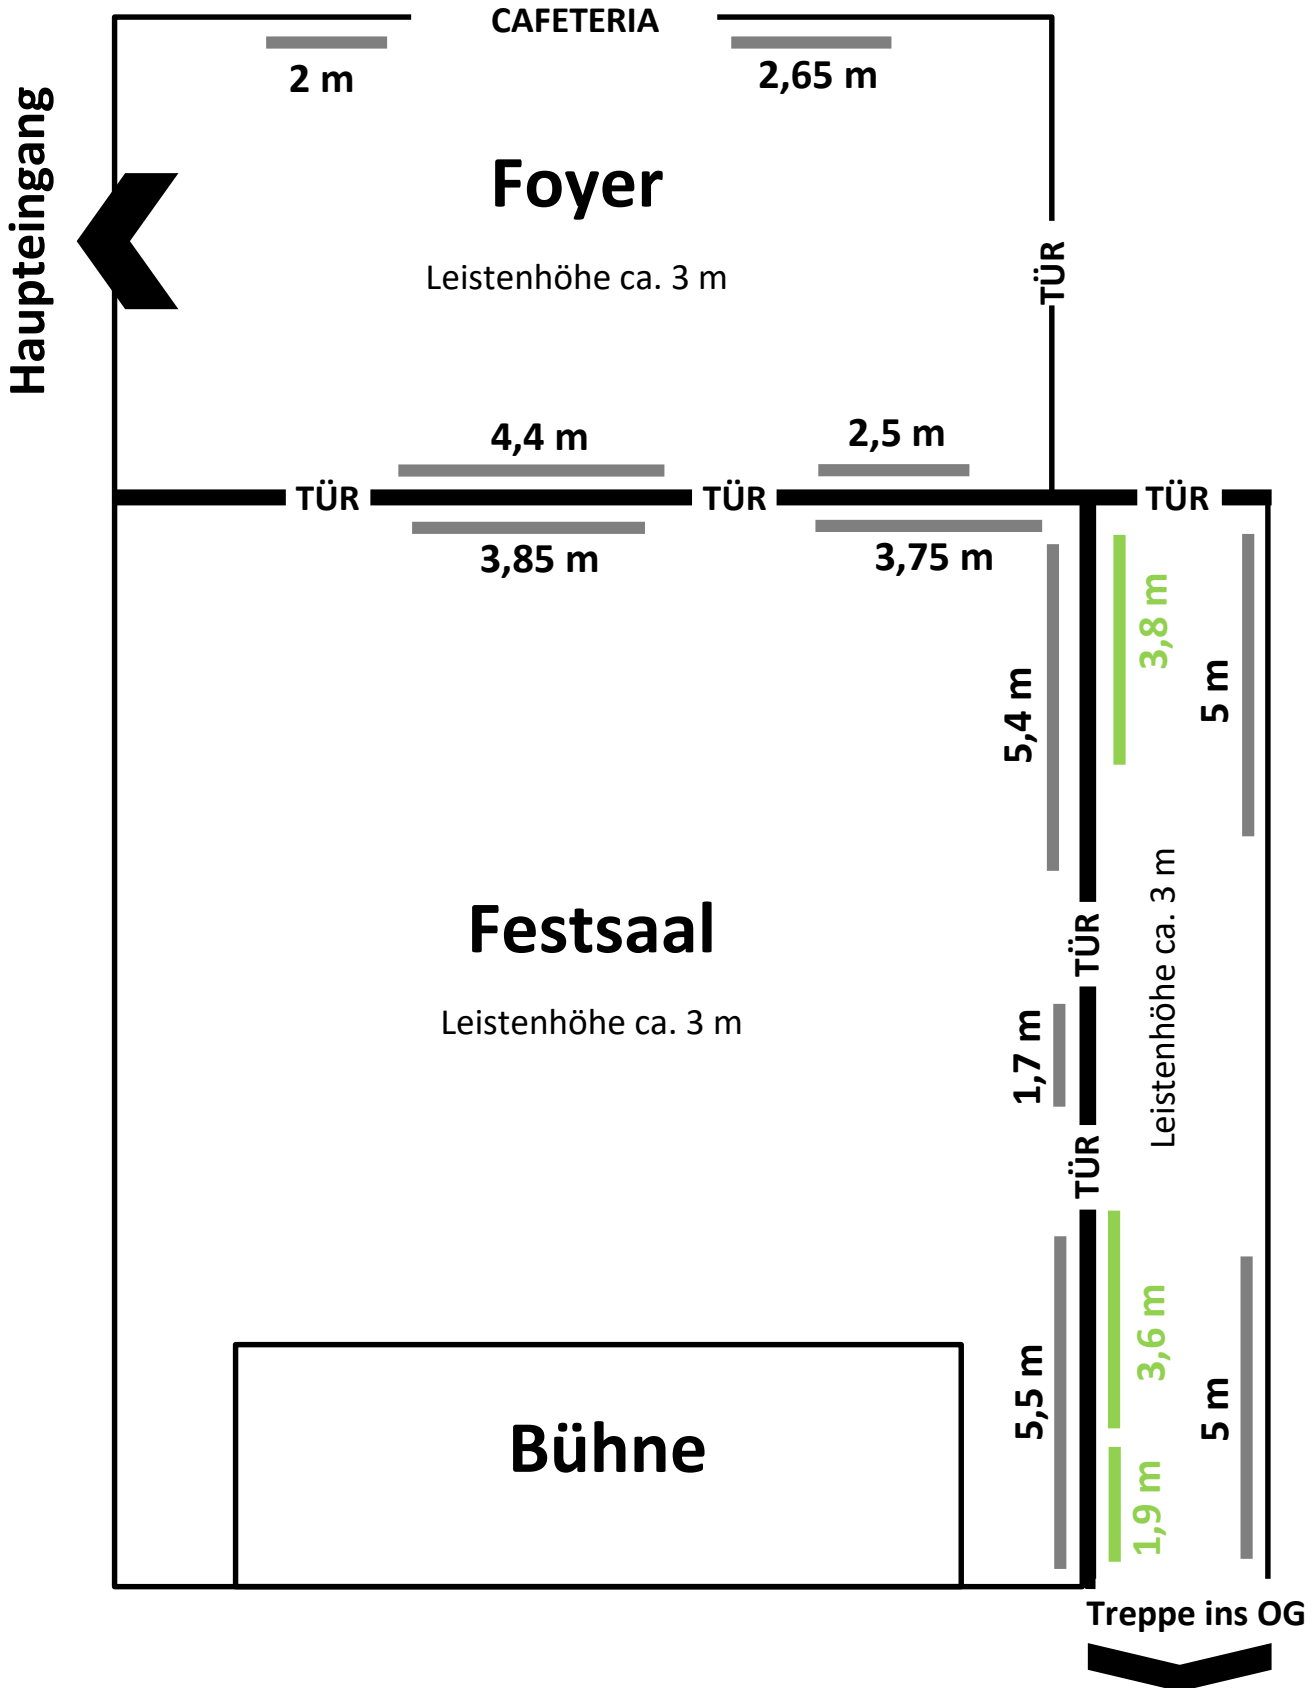

EG (Foyer, Saal, Gang)

Gesamt 51 m Ausstellungsfläche

OG (Balustrade, Gang)

Gesamt 31,4 m Ausstellungsfläche